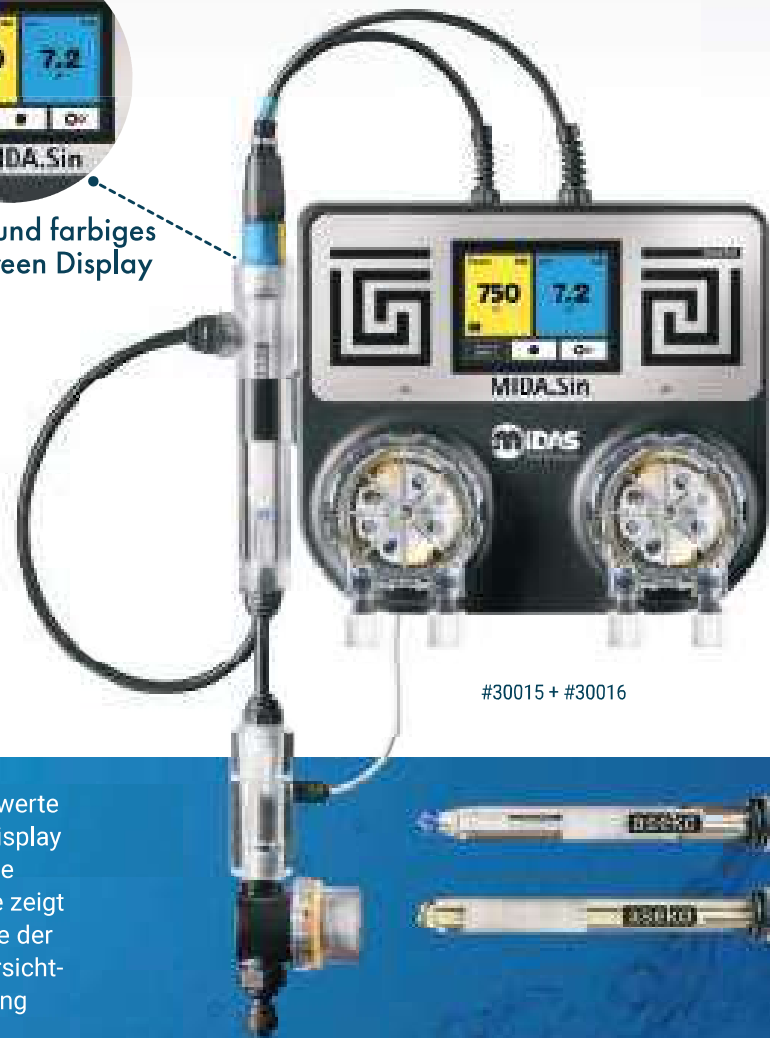

## REDOX VARIANTE

### Lieferumfang:

- Mess- und Regelgerät
- Long Life Sonden pH und Redox oder pH und membranabgedeckte Chlorsonde
- Elektrischer Durchflusswächter **inklusive** Vorfilter
- Temperatursensor **inklusive** Tauchhülse (**nur** bei NET-Version!)
- 15 m Mess- und Dosierleitung PE ¼" / 6 x 4 mm mit 2 Impfventile ¼"
- Reduzierungen 50 mm x ¼" IG für Impfventile und Messwasserabsperrhähne 6 x 4 mm
- Ansaugfüße zur Gebindeentnahme
- Schrauben und Dübel zur Wandmontage
- ausführliches und detailliertes Handbuch

Intuitives und farbiges Touch-Screen Display

#30015 + #30016

- Optional NET: Mit LAN-Anschluss zur Fernabfrage der Wasserwerte (keine Änderung) über Browser oder App bzw. externes Touch-Display (optional). Es erfolgt eine sichere Kommunikation, **ohne** mögliche Störungen im Vergleich zu WiFi-Verbindungen. Die App Pool Live zeigt die Wasserwerte in Echtzeit, Fehlermeldungen und die Füllstände der Behälter an. Die Webanwendung zeigt alle Parameter durch übersichtliche Grafiken, sowie eine detaillierte Historie an. Die Aufzeichnung der Daten erfolgt 30 Tage. Ein externes 7" Touch-Display für die Wandmontage zur Anzeige der Wasserwerte, Temperatur und Luftfeuchtigkeit ist optional erhältlich.

Technische Daten	MIDA.Sin
max. Poolgröße	250 m <sup>3</sup>
Display	farbiges 3,5" Touch-Display, 6 Sprachen (D, FR, GB, NL, RUS, CZ)
Stromzufuhr	230 V/50 Hz
max. Verbrauch	14 VA
Abmessungen	290 x 240 x 115 mm
Gehäuse	ABS Kunststoff
Kommunikation	LAN optional
Sicherung	T80 mA
Schutzklasse	II
Schutzart	IP50
Betriebstemperatur	+5°C bis +40°C
Aufstellung	Wandmontage
Dosierpumpenleistung	60 ml/min., max. 1 bar
Messwasserdruck	max. 1 bar
Gewicht	2,2 kg